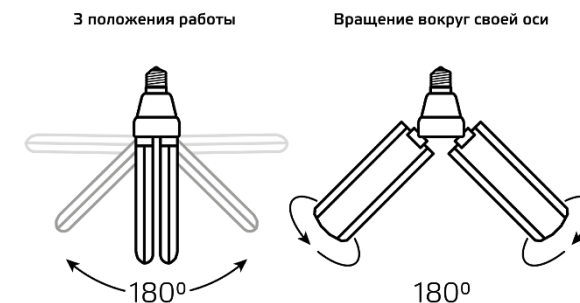

Высокомощные лампы клевер Gauss Basic

Уже на складе

Самые ходовые мощности высокомощных ламп клевер Gauss Basic

Ключевая особенность модели — три положения работы с возможностью вращения лепестков вокруг своей оси на 180°. На выбор доступны лампы с двумя, тремя и четырьмя лепестками. Благодаря форме лепестков и возможности изменять направления светового потока лампа позволяет создать как узконаправленный пучок света, так и широкий луч там, где это необходимо.

Клевер может использоваться как в жилых помещениях, так и при освещении улиц. Лампа способна осветить большое пространство при меньшем потреблении электроэнергии благодаря высокоэффективным светодиодам.

Данная линейка ламп обладает высокой экономичностью и долгим сроком службы.